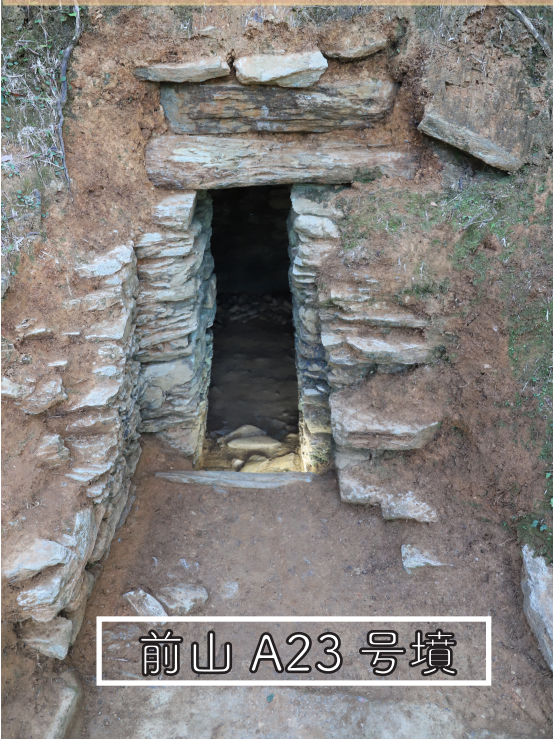

前山 A23 号墳

古墳ガイドツアー

岩橋千塚古墳群の調査 100 年史

2026 6/7 日 13:30-15:30

大正7年（1918）の岩橋千塚第一期調査の舞台となった前山A地区を、最新の調査成をもとに当館ボランティアと共にガイドツアーを行います。

対象 小学生以上

定員 30名

参加費 資料代 100円

受付開始日時 5/22(金) 13:00より開始。※定員になり次第終了。

申込み方法 ・電話で申込む。(073-471-6123)

・ネットで申込む。

当館HP[近日開催イベント]より各応募フォームにて申込むください。

※応募フォームのリンクは各【受付開始日時】以降に表示されます。

備考

小雨決行。ただし、激しい雨等の予報により中止の場合は、前日の17時に判断し、紀伊風土記の丘のホームページにその旨を掲載します。

また、当日午前9時の時点で大雨、洪水、強風注意報（警報）が発表されている場合は中止とします。